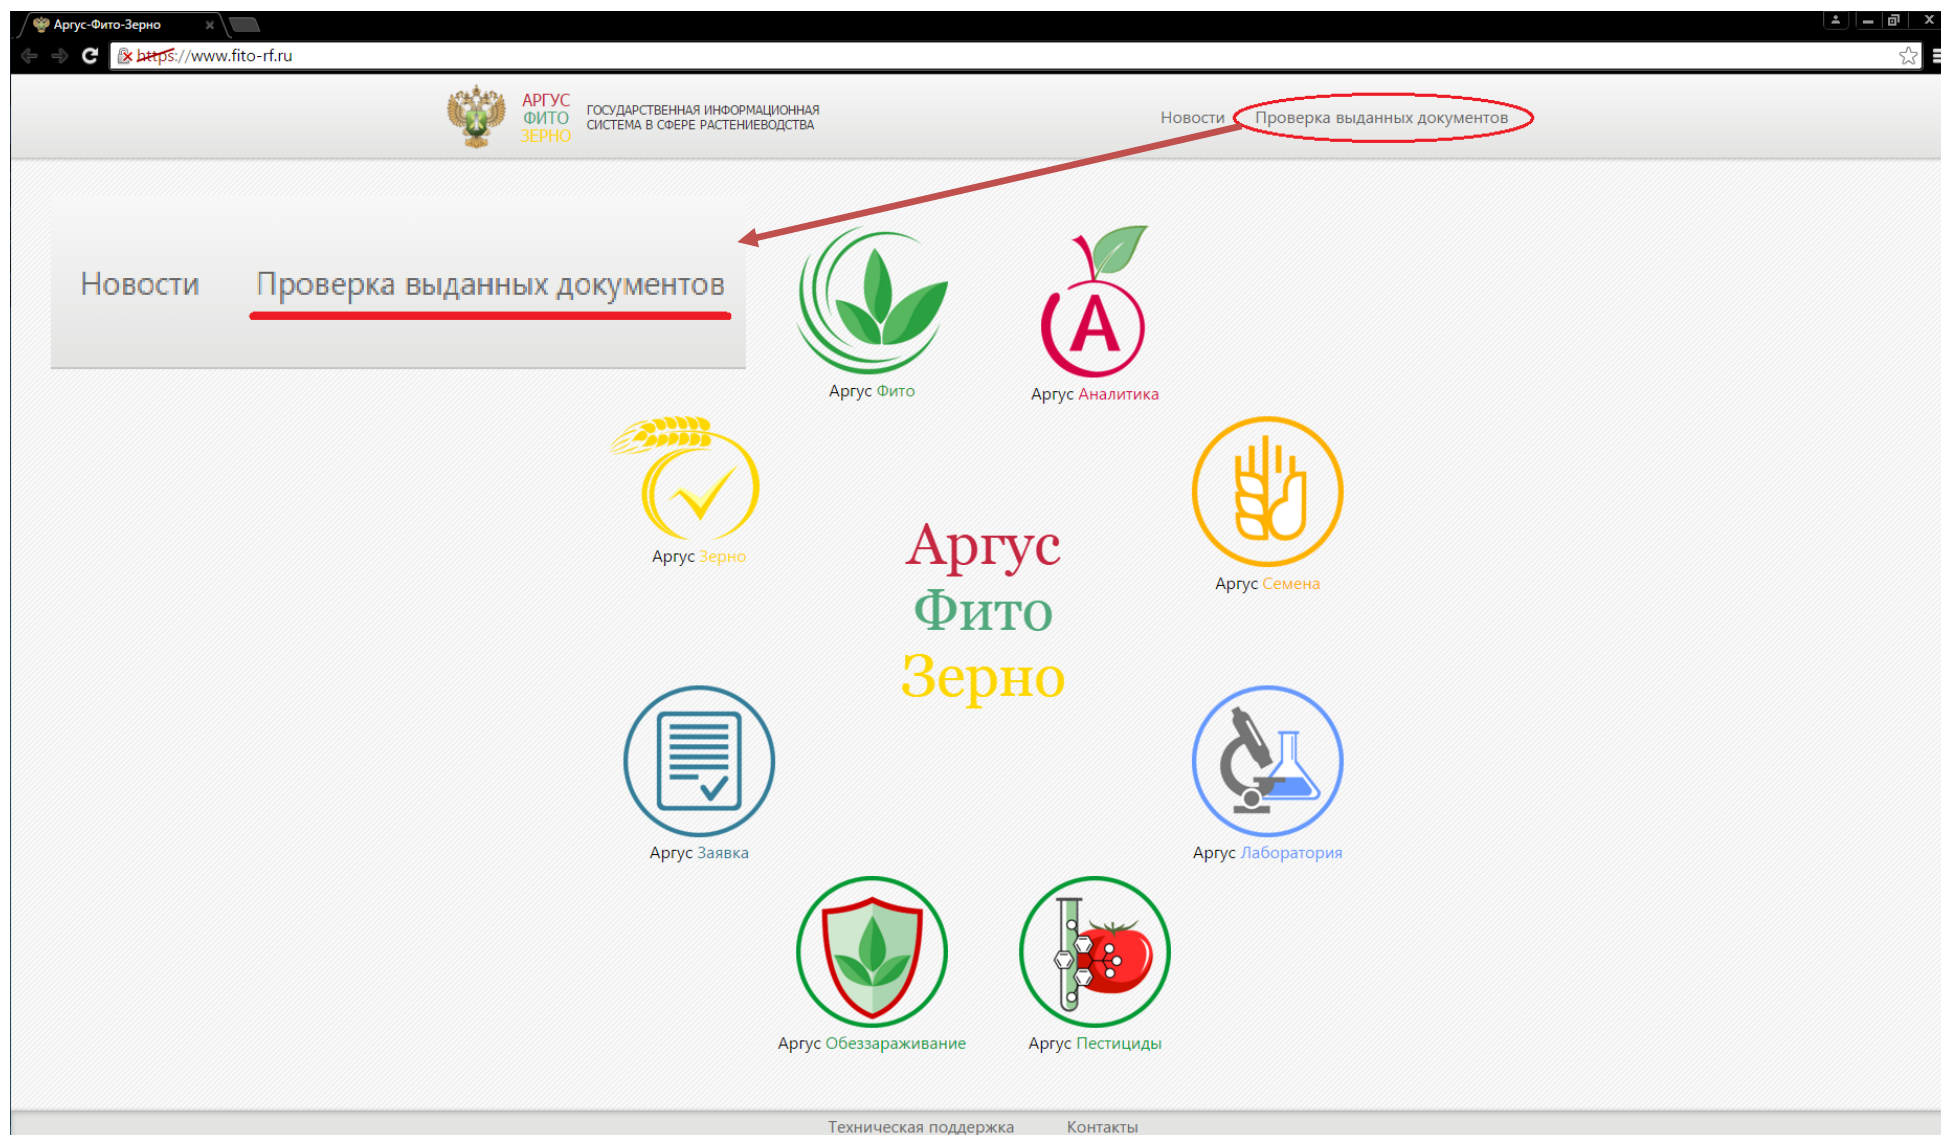

3. В правом верхнем углу выбираем «Проверка выданных документов»